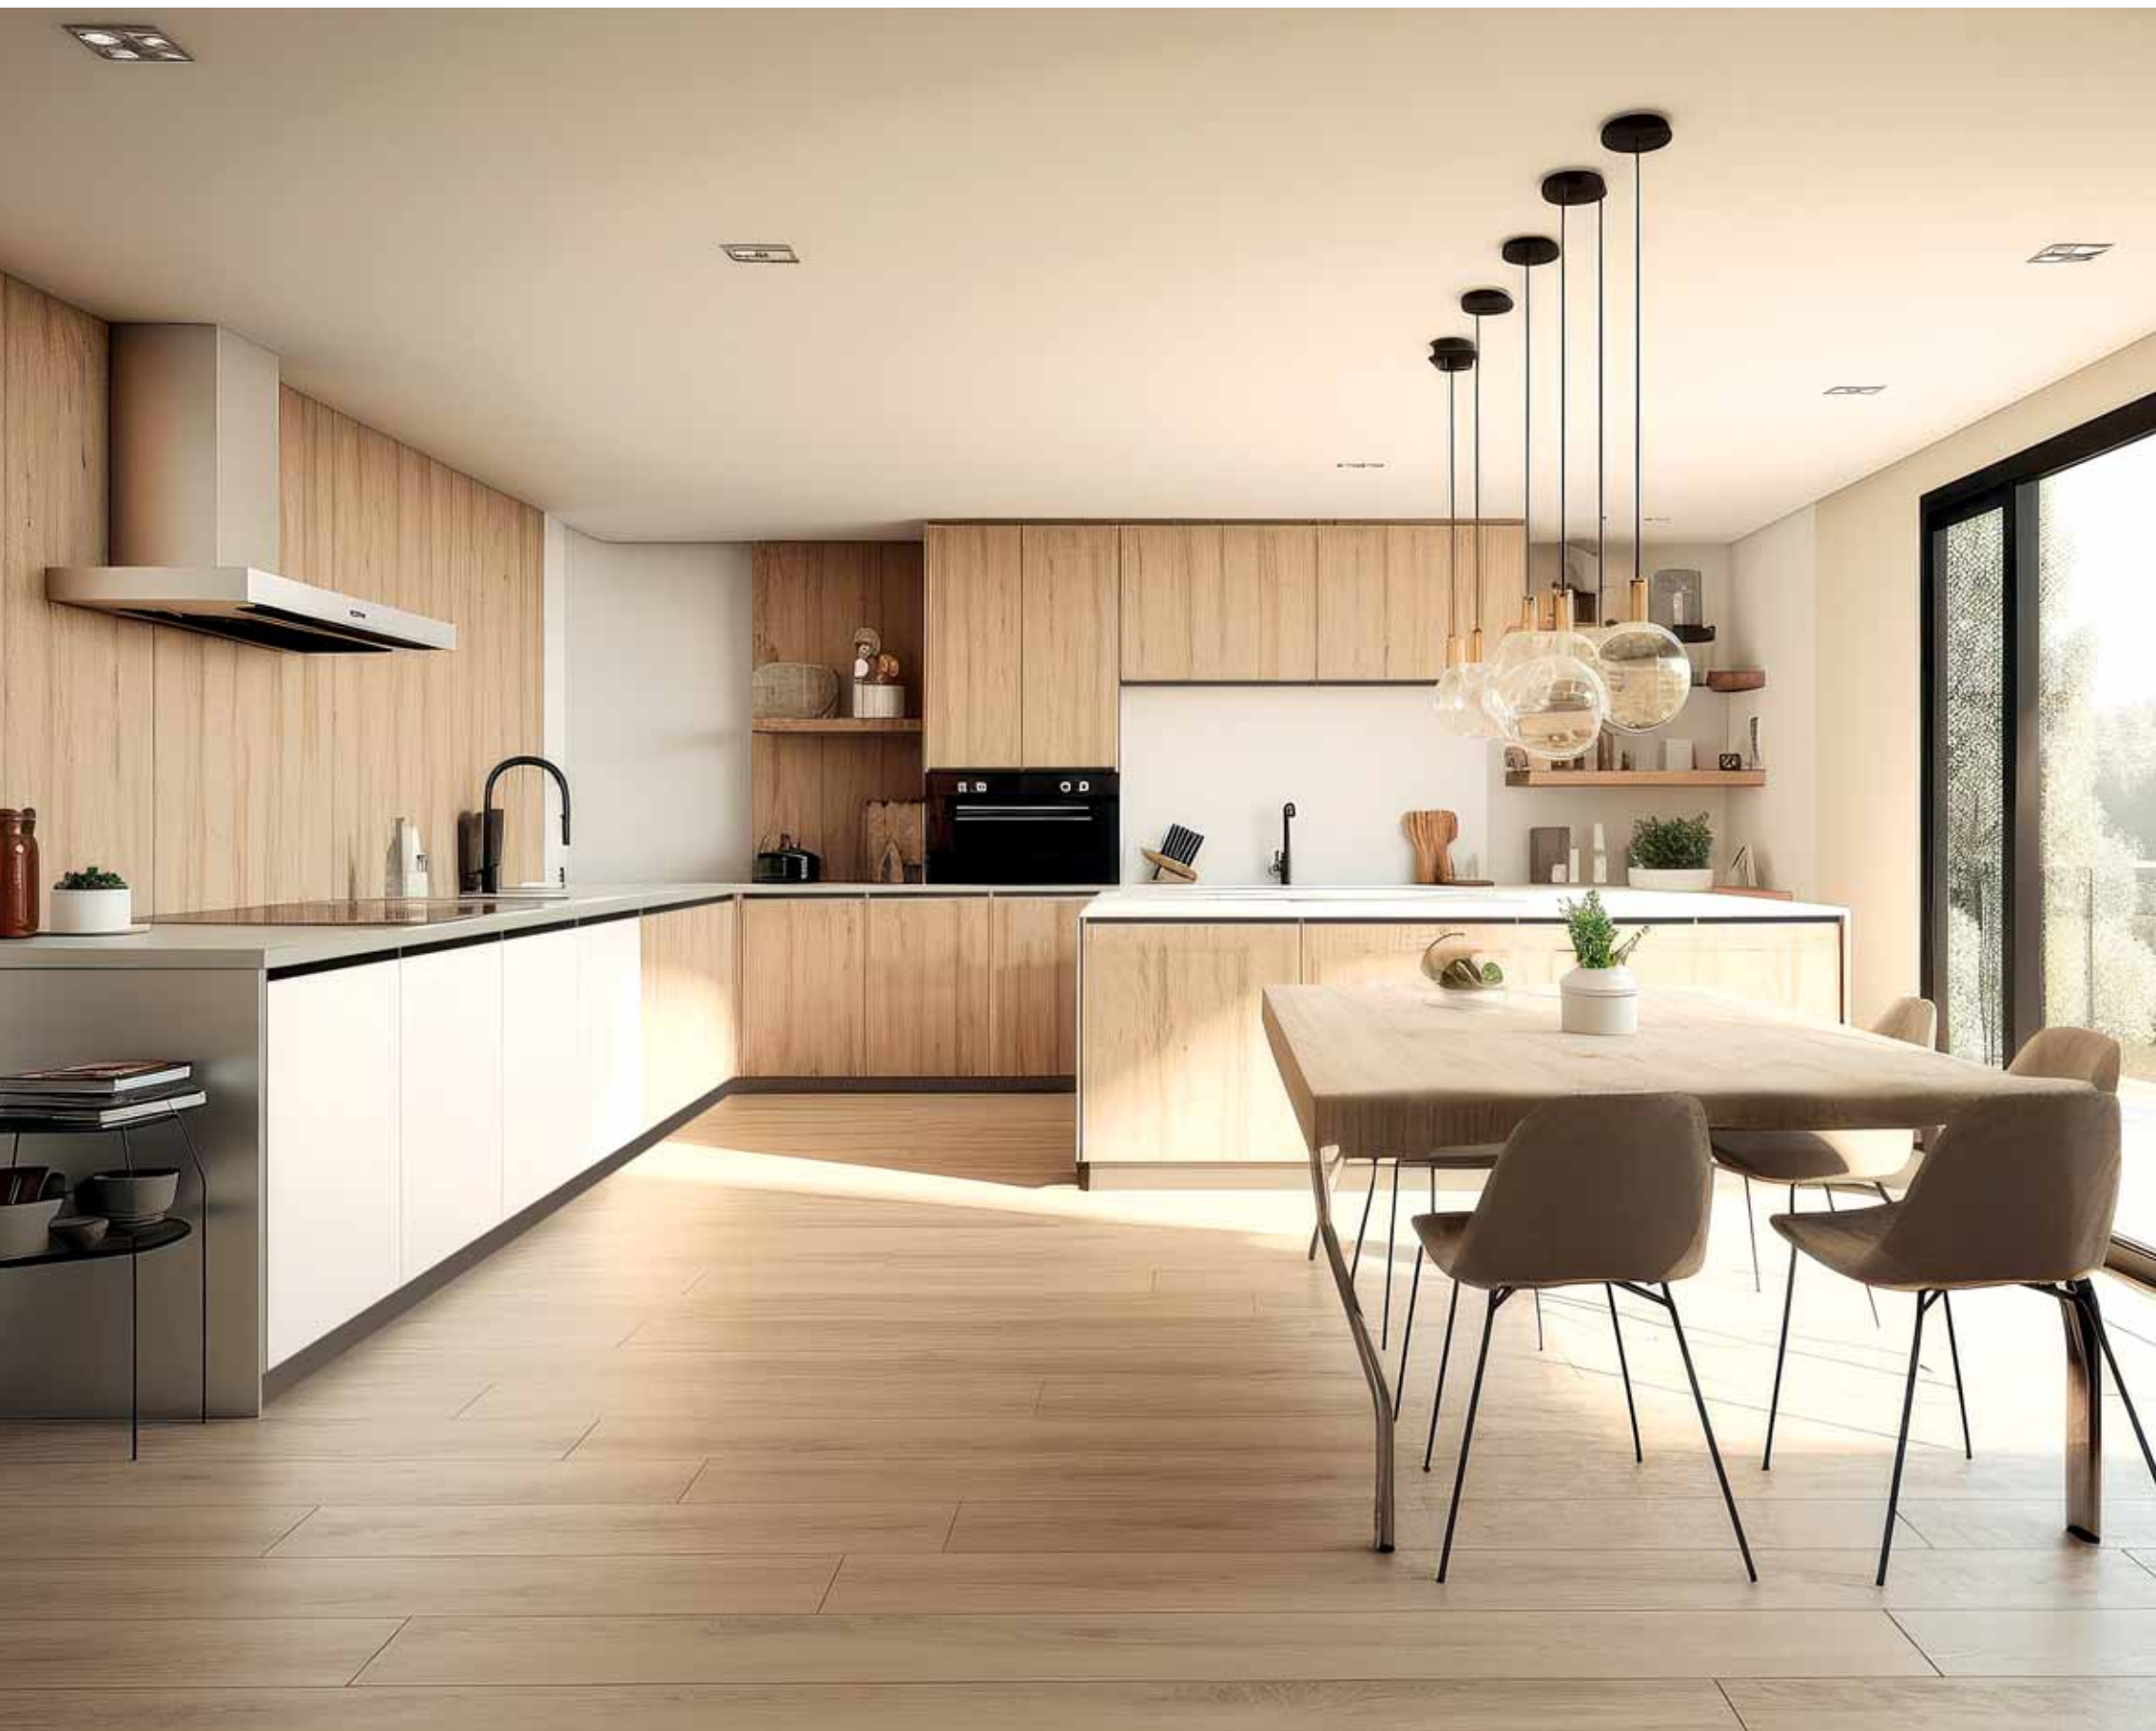

Amboto: Colección Lineales 3